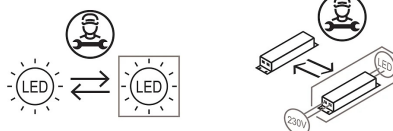

Famiglia Avro Sonda
Tipologia Sospensione
Utilizzo Interno

Dimensioni

Altezza 25 cm
Diametro 12,3 cm
Lunghezza cavo alimentazione 200 cm
Peso 1,3 Kg

Materiali

Struttura alluminio Diffusore metacrilato O40

Tensione 230V
Alimentatore Incluso
Montaggio alimentatore Interno
Alimentazione Alimentatore elettronico

Certificazioni

EcoLabel

Codice varianti colore

21019/SP/AR

21019/SP/AZ

21019/SP/BI

21019/SP/NE